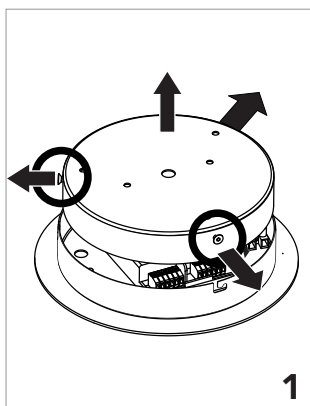

Instrucciones de montaje
Installation instructions

INSOLIT

Instalación y conexión / Installation and Connection

1156

TR 100 Up Stick

Suspensión en perfil de aluminio extruido con difusor de policarbonato para luz ambiente indirecta y con 5 proyectores Stick orientables integrados para iluminación puntual. Regulable en altura con tres cables de acero inoxidable de 0,6 mm. Florón circular independiente para instalación en superficie.