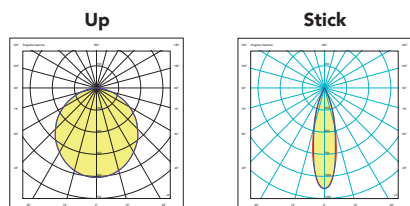

Instalación / Installation

3 conexiones para techo con regulación rápida de los cables de suspensión de acero; base de techo para rosetón de alimentación; todos los anclajes se efectúan mediante tornillos y tacos de expansión no incluidos de serie. Cables de suspensión Ø 0,6mm L 3000 mm.

3 ceiling fixings with quick adjustment of the steel cables. Independent canopy that incorporates the driver of the luminary. All fixings are done with screws and anchors not included. 3 meter steel cables Ø 0,6mm included.

Fotometrías completas disponibles en Full photometrics on: www.insolitbcn.com

Fabricado según normativa EN60598-1 y regulaciones pertinentes.

Manufactured according EN60598-1 normative and relevant regulations.

A Florón independiente para superficie
Surface independent canopy

B Driver remoto
Remote Driver

G Multidriver para conexión en serie
Multidriver for multiple lamps

Luz spots e indirecta / Spot & indirect Light

Dimmable: 1-10V