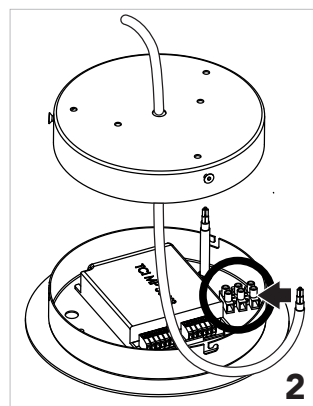

Instrucciones de montaje
Installation instructions

INSOLIT

Instalación y conexión / Installation and Connection

1156

TR 100 Up Stick

Suspensión en perfil de aluminio extruido con difusor de policarbonato para luz ambiente indirecta y con 5 proyectores Stick orientables integrados para iluminación puntual. Regulable en altura con tres cables de acero inoxidable de 0,6 mm. Florón circular independiente para instalación en superficie.