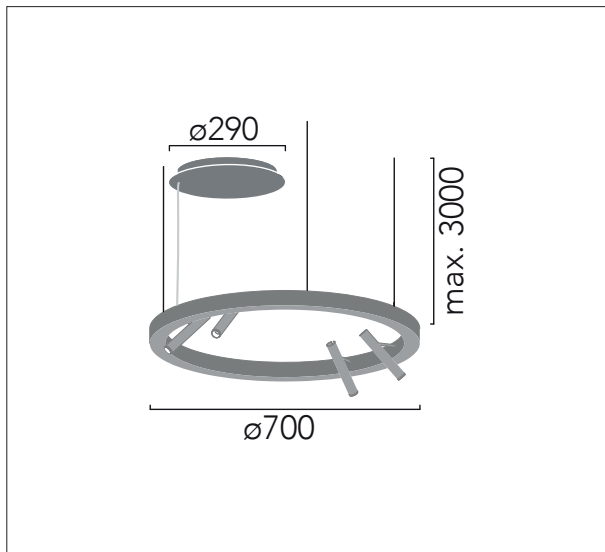

TR 70 Up Stick

Josep Ll. Xuclà