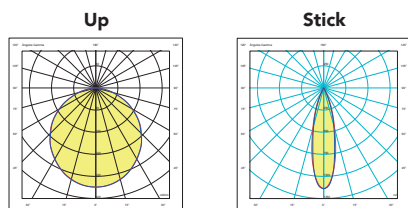

Instalación / Installation
3 conexiones para techo con regulación rápida de los cables de suspensión de acero; base de techo para rosetón de alimentación; todos los anclajes se efectúan mediante tornillos y tacos de expansión no incluidos de serie. Cables de suspensión Ø 0,6mm L 3000 mm.
3 ceiling fixings with quick adjustment of the steel cables. Independent canopy that incorporates the driver of the luminary. All fixings are done with screws and anchors not included. 3 meter steel cables Ø 0,6mm included.

Fotometrías completas disponibles en Full photometrics on: www.insolitbcn.com

Fabricado según normativa EN60598-1 y regulaciones pertinentes.

Manufactured according EN60598-1 normative and relevant regulations.

A Florón independiente para superficie
Surface independent canopy

B Driver remoto
Remote Driver

G Multidriver para conexión en serie
Multidriver for multiple lamps

Luz spots e indirecta / Spot & indirect Light

Dimmable: 1-10V