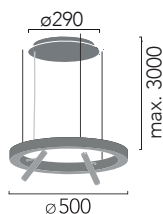

Instalación / Installation

3 conexiones para techo con regulación rápida de los cables de suspensión de acero; base de techo para rosetón de alimentación; todos los anclajes se efectúan mediante tornillos y tacos de expansión no incluidos de serie. Cables de suspensión Ø 0,6mm L 3000 mm.

3 ceiling fixings with quick adjustment of the steel cables. Independent canopy that incorporates the driver of the luminary. All fixings are done with screws and anchors not included. 3 meter steel cables Ø 0,6mm included.

Fotometrías completas disponibles en Full photometrics on: www.insolitbcn.com

Fabricado según normativa EN60598-1 y regulaciones pertinentes.

Manufactured according EN60598-1 normative and relevant regulations.