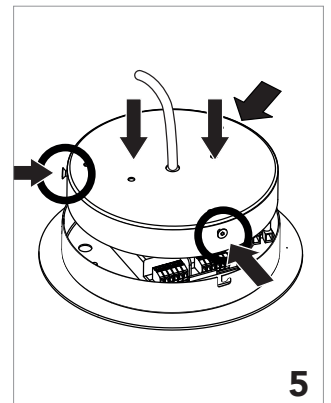

Instrucciones de montaje
Installation instructions

INSOLIT

Instalación y conexión / Installation and Connection

1157

TR 120 Up Stick

Suspensión en perfil de aluminio extruido con difusor de policarbonato para luz ambiente indirecta y con 6 proyectores Stick orientables integrados para iluminación puntual. Regulable en altura con tres cables de acero inoxidable de 0,6 mm. Florón circular independiente para instalación en superficie.