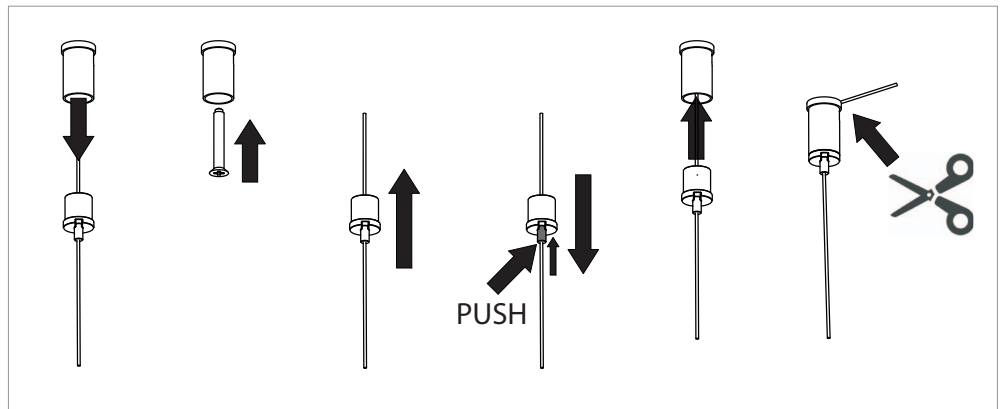

3 ceiling fixings with quick adjustment of the steel cables. Independent canopy that incorporates the driver of the luminary. All fixings are done with screws and anchors not included. 3 meter steel cables Ø 0,6mm included.

A Florón independiente para superficie
Surface independent canopy

B Driver remoto
Remote Driver

G Multidriver para conexión en serie
Multidriver for multiple lamps

Luz spots e indirecta / Spot & indirect Light

Instrucciones de montaje
Installation instructions

INSOLIT

Instalación y conexión / Installation and Connection

1157

TR 120 Up Stick

Suspensión en perfil de aluminio extruido con difusor de policarbonato para luz ambiente indirecta y con 6 proyectores Stick orientables integrados para iluminación puntual. Regulable en altura con tres cables de acero inoxidable de 0,6 mm. Florón circular independiente para instalación en superficie.