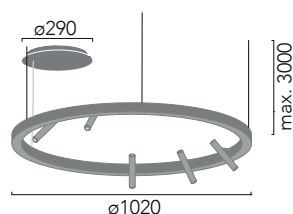

Instalación / Installation

3 conexiones para techo con regulación rápida de los cables de suspensión de acero; base de techo para rosetón de alimentación; todos los anclajes se efectúan mediante tornillos y tacos de expansión no incluidos de serie. Cables de suspensión Ø 0,6mm L 3000 mm.

3 ceiling fixings with quick adjustment of the steel cables. Independent canopy that incorporates the driver of the luminary. All fixings are done with screws and anchors not included. 3 meter steel cables Ø 0,6mm included.

Fotometrías completas disponibles en Full photometrics on: www.insolitbcn.com

Fabricado según normativa EN60598-1 y regulaciones pertinentes.

Manufactured according EN60598-1 normative and relevant regulations.

A Florón independiente para superficie
Surface independent canopy

B Driver remoto
Remote Driver

G Multidriver para conexión en serie
Multidriver for multiple lamps

Luz spots e indirecta / Spot & indirect Light

Dimmable: 1-10V