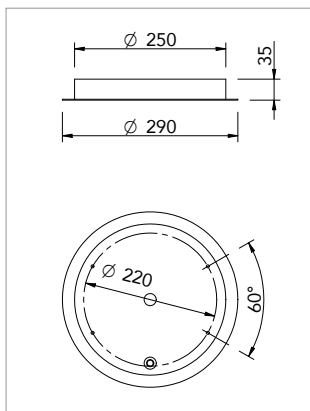

Instalación y conexión / Installation and Connection