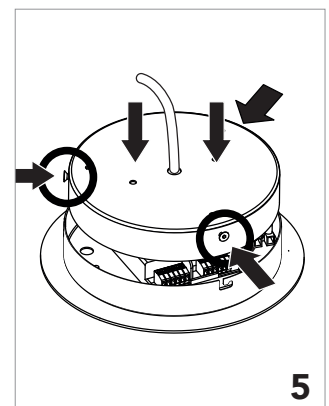

Instrucciones de montaje
Installation instructions

INSOLIT

Instalación y conexión / Installation and Connection

1156

TR 100 Up Stick

Suspensión en perfil de aluminio extruido con difusor de policarbonato para luz ambiente indirecta y con 5 proyectores Stick orientables integrados para iluminación puntual. Regulable en altura con tres cables de acero inoxidable de 0,6 mm. Florón circular independiente para instalación en superficie.