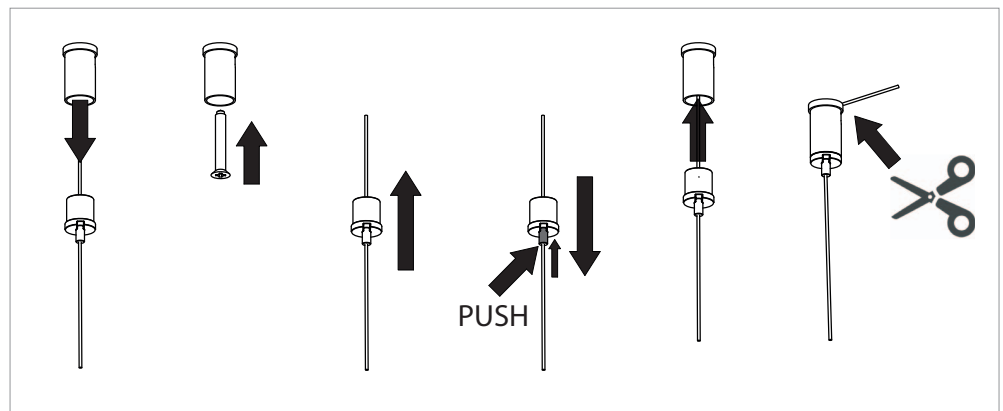

Instrucciones de montaje
Installation instructions

INSOLIT

Instalación y conexión / Installation and Connection

1156

TR 100 Up Stick

Suspensión en perfil de aluminio extruido con difusor de policarbonato para luz ambiente indirecta y con 5 proyectores Stick orientables integrados para iluminación puntual. Regulable en altura con tres cables de acero inoxidable de 0,6 mm. Florón circular independiente para instalación en superficie.