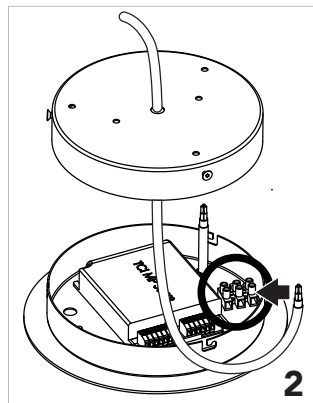

3 ceiling fixings with quick adjustment of the steel cables. Independent canopy that incorporates the driver of the luminary. All fixings are done with screws and anchors not included. 3 meter steel cables Ø 0,6mm included.

Instrucciones de montaje
Installation instructions

INSOLIT

Instalación y conexión / Installation and Connection

1157

TR 120 Up Stick

Suspensión en perfil de aluminio extruido con difusor de policarbonato para luz ambiente indirecta y con 6 proyectores Stick orientables integrados para iluminación puntual. Regulable en altura con tres cables de acero inoxidable de 0,6 mm. Florón circular independiente para instalación en superficie.