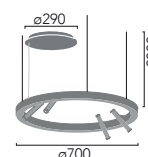

TR 70 Up Stick 1155