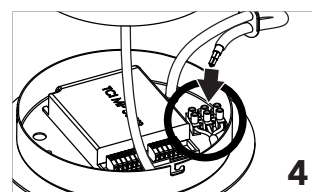

Instrucciones de montaje
Installation instructions

INSOLIT

Instalación y conexión / Installation and Connection

1157

TR 120 Up Stick

Suspensión en perfil de aluminio extruido con difusor de policarbonato para luz ambiente indirecta y con 6 proyectores Stick orientables integrados para iluminación puntual. Regulable en altura con tres cables de acero inoxidable de 0,6 mm. Florón circular independiente para instalación en superficie.