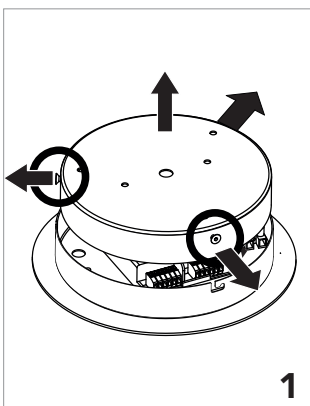

Instrucciones de montaje
Installation instructions

INSOLIT

Instalación y conexión / Installation and Connection

1155

TR 70 Up Stick

Suspensión en perfil de aluminio extruido con difusor de policarbonato para luz ambiente indirecta y con 4 proyectores Stick orientables integrados para iluminación puntual. Regulable en altura con tres cables de acero inoxidable de 0,6 mm. Florón circular independiente para instalación en superficie.