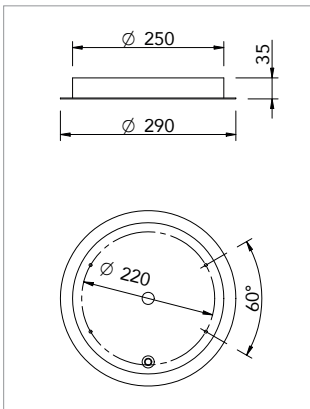

Instalación y conexión / Installation and Connection