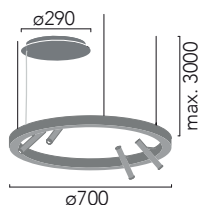

Instalación / Installation
3 conexiones para techo con regulación rápida de los cables de suspensión de acero; base de techo para rosetón de alimentación; todos los anclajes se efectúan mediante tornillos y tacos de expansión no incluidos de serie. Cables de suspensión Ø 0,6mm L 3000 mm.
3 ceiling fixings with quick adjustment of the steel cables. Independent canopy that incorporates the driver of the luminary. All fixings are done with screws and anchors not included. 3 meter steel cables Ø 0,6mm included.

Fotometrías completas disponibles en Full photometrics on: www.insolitbcn.com

Fabricado según normativa EN60598-1 y regulaciones pertinentes.

Manufactured according EN60598-1 normative and relevant regulations.

A Florón independiente para superficie
Surface independent canopy

B Driver remoto
Remote Driver

G Multidriver para conexión en serie
Multidriver for multiple lamps

Luz spots e indirecta / Spot & indirect Light

Dimmable: 1-10V