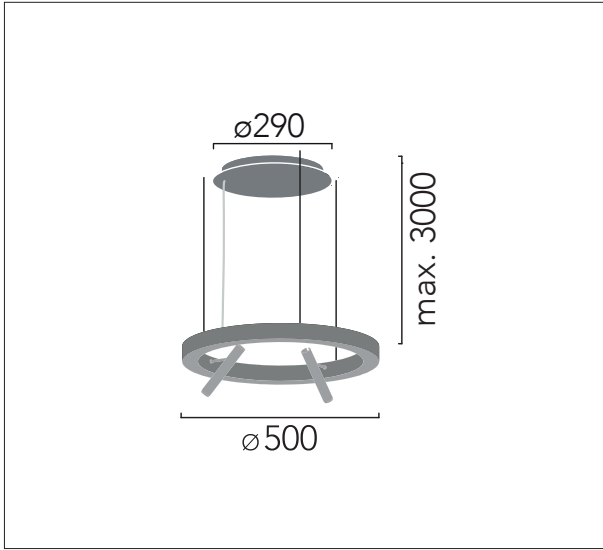

TR 50 Up Stick

Josep Ll. Xuclà