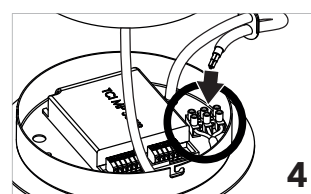

Instrucciones de montaje
Installation instructions

INSOLIT

Instalación y conexión / Installation and Connection

1156

TR 100 Up Stick

Suspensión en perfil de aluminio extruido con difusor de policarbonato para luz ambiente indirecta y con 5 proyectores Stick orientables integrados para iluminación puntual. Regulable en altura con tres cables de acero inoxidable de 0,6 mm. Florón circular independiente para instalación en superficie.