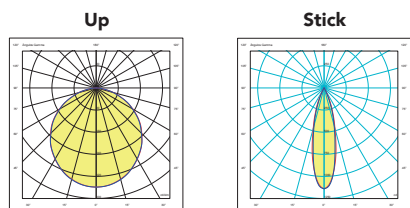

Instalación / Installation
3 conexiones para techo con regulación rápida de los cables de suspensión de acero; base de techo para rosetón de alimentación; todos los anclajes se efectúan mediante tornillos y tacos de expansión no incluidos de serie. Cables de suspensión Ø 0,6mm L 3000 mm.
3 ceiling fixings with quick adjustment of the steel cables. Independent canopy that incorporates the driver of the luminary. All fixings are done with screws and anchors not included. 3 meter steel cables Ø 0,6mm included.

Fotometrías completas disponibles en Full photometrics on: www.insolitbcn.com

Fabricado según normativa EN60598-1 y regulaciones pertinentes.

Manufactured according EN60598-1 normative and relevant regulations.

A Florón independiente para superficie
Surface independent canopy

B Driver remoto
Remote Driver

G Multidriver para conexión en serie
Multidriver for multiple lamps

Luz spots e indirecta / Spot & indirect Light

Dimmable: 1-10V