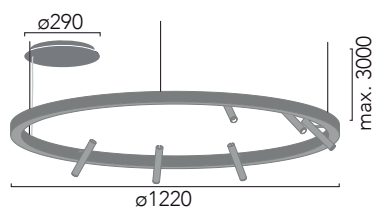

Instalación / Installation
3 conexiones para techo con regulación rápida de los cables de suspensión de acero; base de techo para rosetón de alimentación; todos los anclajes se efectúan mediante tornillos y tacos de expansión no incluidos de serie. Cables de suspensión Ø 0,6mm L 3000 mm.
3 ceiling fixings with quick adjustment of the steel cables. Independent canopy that incorporates the driver of the luminary. All fixings are done with screws and anchors not included. 3 meter steel cables Ø 0,6mm included.

Fotometrías completas disponibles en Full photometrics on: www.insolitbcn.com

Fabricado según normativa EN60598-1 y regulaciones pertinentes.

Manufactured according EN60598-1 normative and relevant regulations.

A Florón independiente para superficie
Surface independent canopy

B Driver remoto
Remote Driver

G Multidriver para conexión en serie
Multidriver for multiple lamps

Luz spots e indirecta / Spot & indirect Light

Dimmable: 1-10V