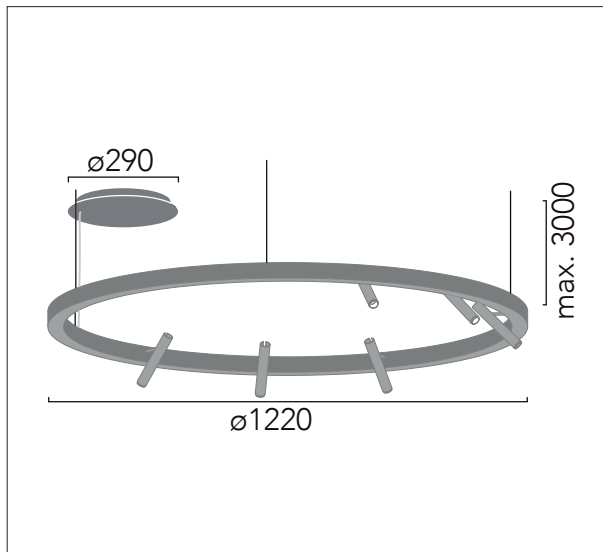

TR 120 Up Stick

Josep Ll. Xuclà