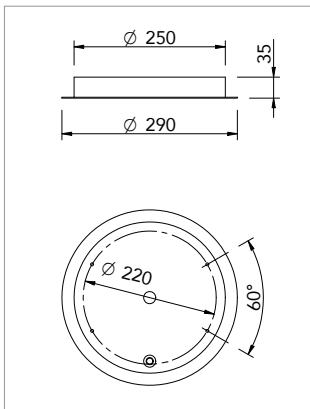

Instalación y conexión / Installation and Connection