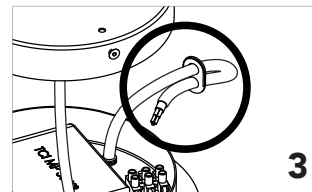

Instrucciones de montaje
Installation instructions

INSOLIT

Instalación y conexión / Installation and Connection

1157

TR 120 Up Stick

Suspensión en perfil de aluminio extruido con difusor de policarbonato para luz ambiente indirecta y con 6 proyectores Stick orientables integrados para iluminación puntual. Regulable en altura con tres cables de acero inoxidable de 0,6 mm. Florón circular independiente para instalación en superficie.