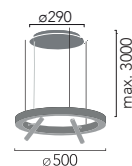

TR 50 Up Stick 1154