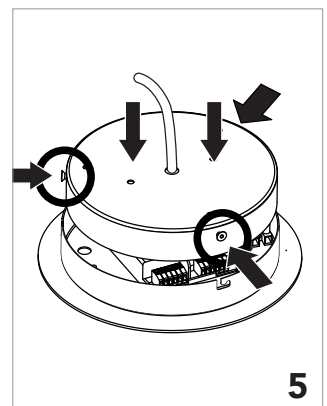

Instrucciones de montaje
Installation instructions

INSOLIT

Instalación y conexión / Installation and Connection

1155

TR 70 Up Stick

Suspensión en perfil de aluminio extruido con difusor de policarbonato para luz ambiente indirecta y con 4 proyectores Stick orientables integrados para iluminación puntual. Regulable en altura con tres cables de acero inoxidable de 0,6 mm. Florón circular independiente para instalación en superficie.