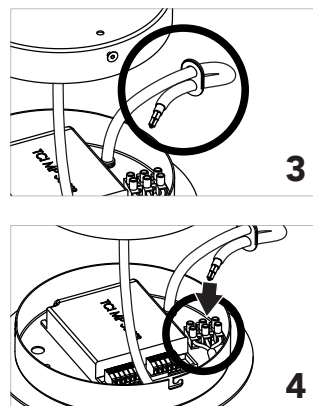

Instrucciones de montaje
Installation instructions

INSOLIT

Instalación y conexión / Installation and Connection

1155

TR 70 Up Stick

Suspensión en perfil de aluminio extruido con difusor de policarbonato para luz ambiente indirecta y con 4 proyectores Stick orientables integrados para iluminación puntual. Regulable en altura con tres cables de acero inoxidable de 0,6 mm. Florón circular independiente para instalación en superficie.