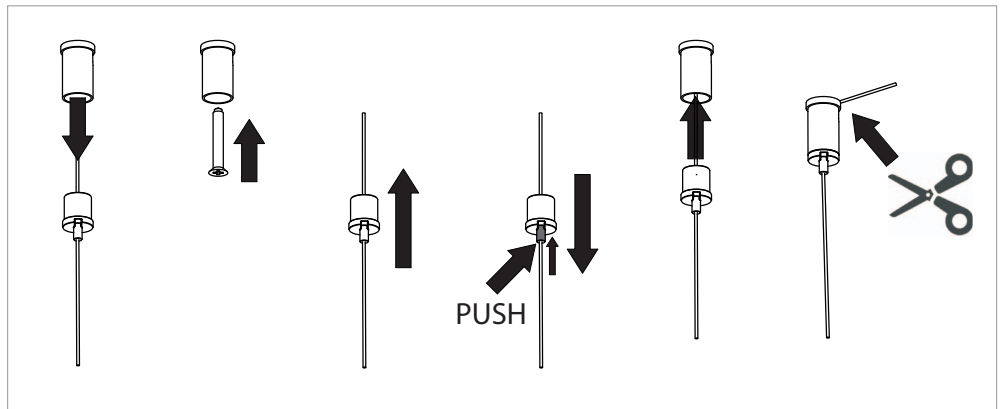

Instrucciones de montaje
Installation instructions

INSOLIT

Instalación y conexión / Installation and Connection

1155

TR 70 Up Stick

Suspensión en perfil de aluminio extruido con difusor de policarbonato para luz ambiente indirecta y con 4 proyectores Stick orientables integrados para iluminación puntual. Regulable en altura con tres cables de acero inoxidable de 0,6 mm. Florón circular independiente para instalación en superficie.