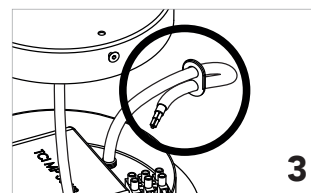

Instrucciones de montaje
Installation instructions

INSOLIT

Instalación y conexión / Installation and Connection

1156

TR 100 Up Stick

Suspensión en perfil de aluminio extruido con difusor de policarbonato para luz ambiente indirecta y con 5 proyectores Stick orientables integrados para iluminación puntual. Regulable en altura con tres cables de acero inoxidable de 0,6 mm. Florón circular independiente para instalación en superficie.