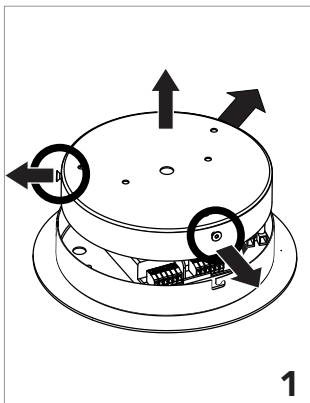

Instrucciones de montaje
Installation instructions

INSOLIT

Instalación y conexión / Installation and Connection

1157

TR 120 Up Stick

Suspensión en perfil de aluminio extruido con difusor de policarbonato para luz ambiente indirecta y con 6 proyectores Stick orientables integrados para iluminación puntual. Regulable en altura con tres cables de acero inoxidable de 0,6 mm. Florón circular independiente para instalación en superficie.