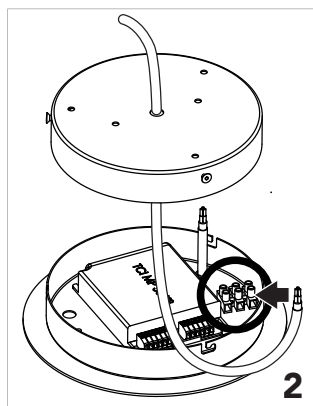

Instrucciones de montaje
Installation instructions

INSOLIT

Instalación y conexión / Installation and Connection

1155

TR 70 Up Stick

Suspensión en perfil de aluminio extruido con difusor de policarbonato para luz ambiente indirecta y con 4 proyectores Stick orientables integrados para iluminación puntual. Regulable en altura con tres cables de acero inoxidable de 0,6 mm. Florón circular independiente para instalación en superficie.