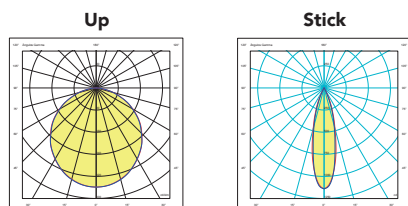

Instalación / Installation

3 conexiones para techo con regulación rápida de los cables de suspensión de acero; base de techo para rosetón de alimentación; todos los anclajes se efectúan mediante tornillos y tacos de expansión no incluidos de serie. Cables de suspensión Ø 0,6mm L 3000 mm.

3 ceiling fixings with quick adjustment of the steel cables. Independent canopy that incorporates the driver of the luminary. All fixings are done with screws and anchors not included. 3 meter steel cables Ø 0,6mm included.

Fotometrías completas disponibles en Full photometrics on: www.insolitbcn.com

Fabricado según normativa EN60598-1 y regulaciones pertinentes.

Manufactured according EN60598-1 normative and relevant regulations.

A Florón independiente para superficie
Surface independent canopy

B Driver remoto
Remote Driver

G Multidriver para conexión en serie
Multidriver for multiple lamps

Luz spots e indirecta / Spot & indirect Light

Dimmable: 1-10V